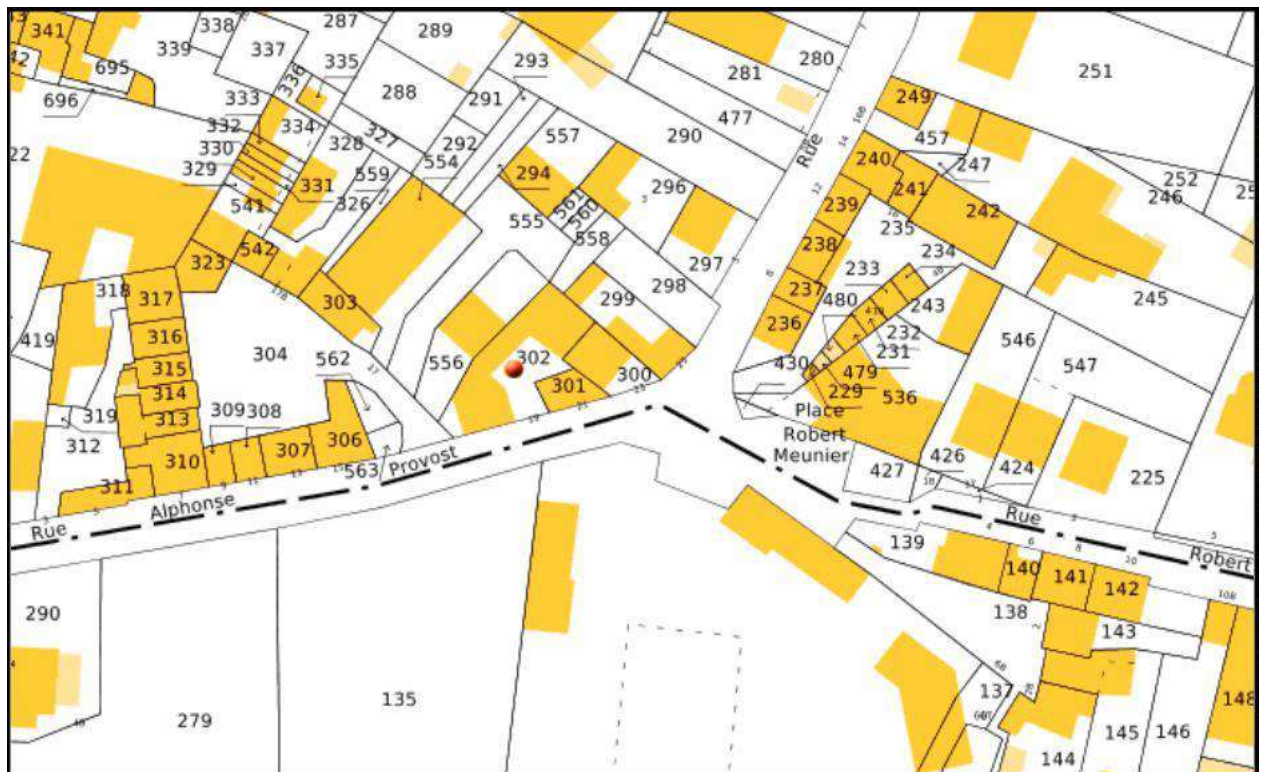

AK160 – 7 bis et 9 rue Necker – 38 rue Lavoisier

AK20 – 4 rue Raspail

AK31 – 18 rue Branly

AI77 – 2 rue Parmentier

AL53 – 69 allée René Cassin

AN4 – 3 rue Boris Vian

AL132 – 1 rue Censier

AL215 – 74 avenue Jean Jaurès

AL 183 – 64 avenue Jean Jaurès

AE317 – 39 avenue Jean Jaurès

AL194 – 44 avenue Jean Jaurès

AE272 – 15 avenue Jean Jaurès

AS574 – 14 avenue Jean Jaurès

AE252 – 11 avenue Jean Jaurès

AV313 – 6 place Gambetta (District Football)

C116 - 5 route stratégique

AM47 – 76 avenue Jean Rostand

AM12 – 78 avenue Jean Rostand

AS302 – 19 rue Alphonse Provost

AS399 – 2 avenue Glandaz

AS393 et AS394 – 9 et 11 rue Voltaire

AS698 – 29 rue Albert Meunier

AS433 – 2 rue Victor Hugo

AS520 – 6 avenue Glandaz

AS4 – 3 avenue Glandaz

AS5 – 5 avenue Glandaz

AS6 – sis 7 avenue Glandaz

AS481 – 10 avenue Glandaz

AS7 – 9 avenue Glandaz

AS8 – 11 avenue Glandaz