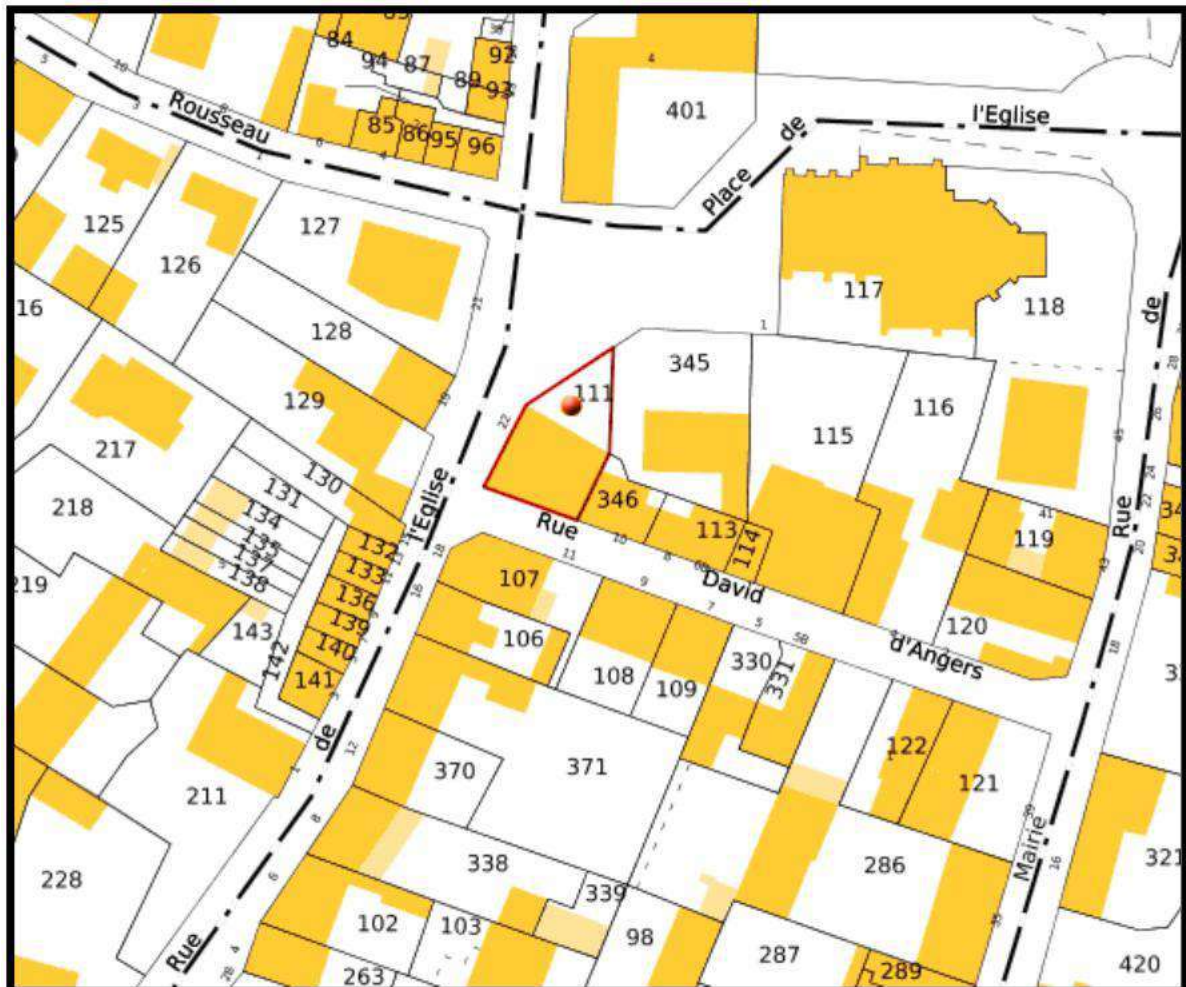

AV111 – 22 rue de l'église