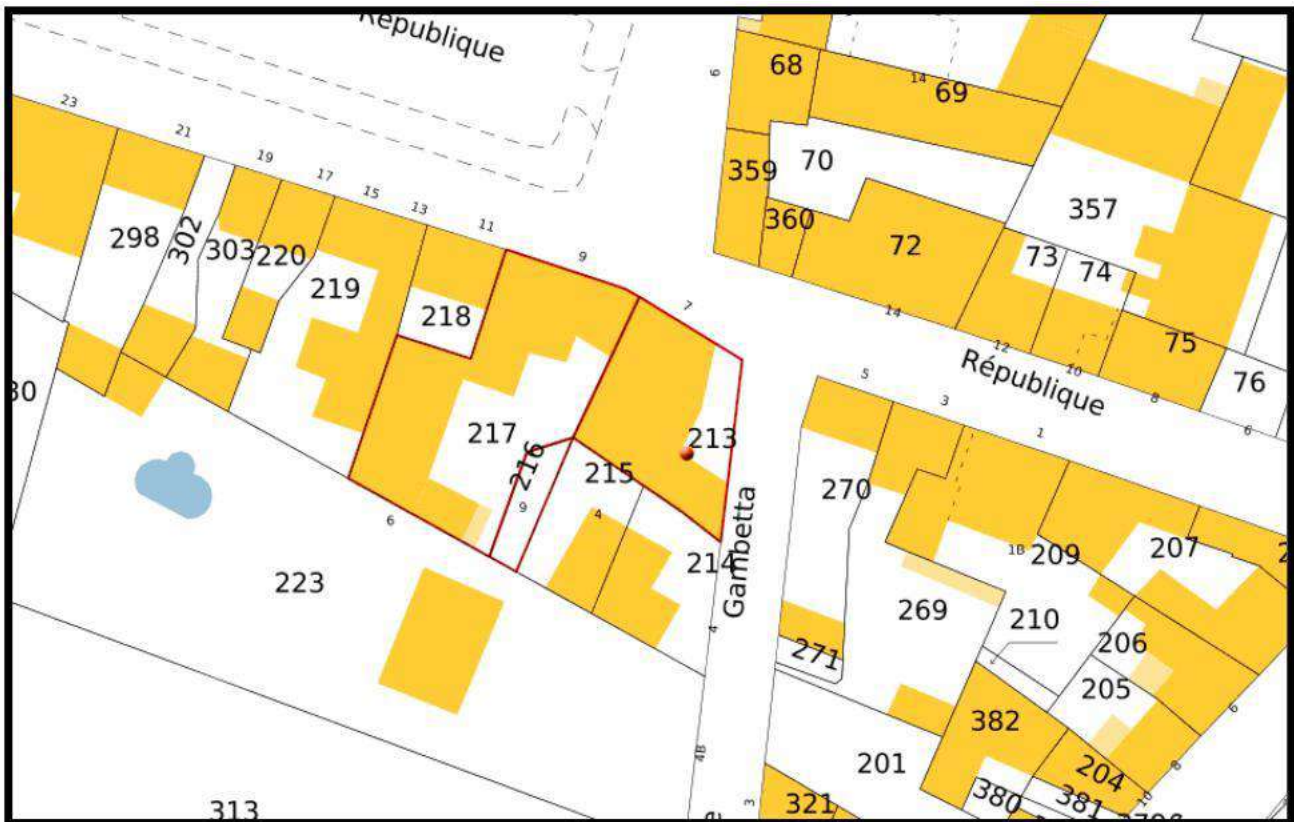

AK160 – 7 bis et 9 rue Necker – 38 rue Lavoisier

AK20 – 4 rue Raspail

AK31 – 18 rue Branly

AI77 – 2 rue Parmentier

AL53 – 69 allée René Cassin

AN4 – 3 rue Boris Vian

AL132 – 1 rue Censier

AL215 – 74 avenue Jean Jaurès

AV152 – 1 rue du Chemin Vert

C162 – 29 route de Montmorency

C230 – Route Stratégique – Les Orphelins d’Auteuil

AV 73 - 12 rue de la République

AV 213 – AV216 – AV217 - 7 et 9 rue de la République

AV 286 – 35 rue de la Mairie de Domont