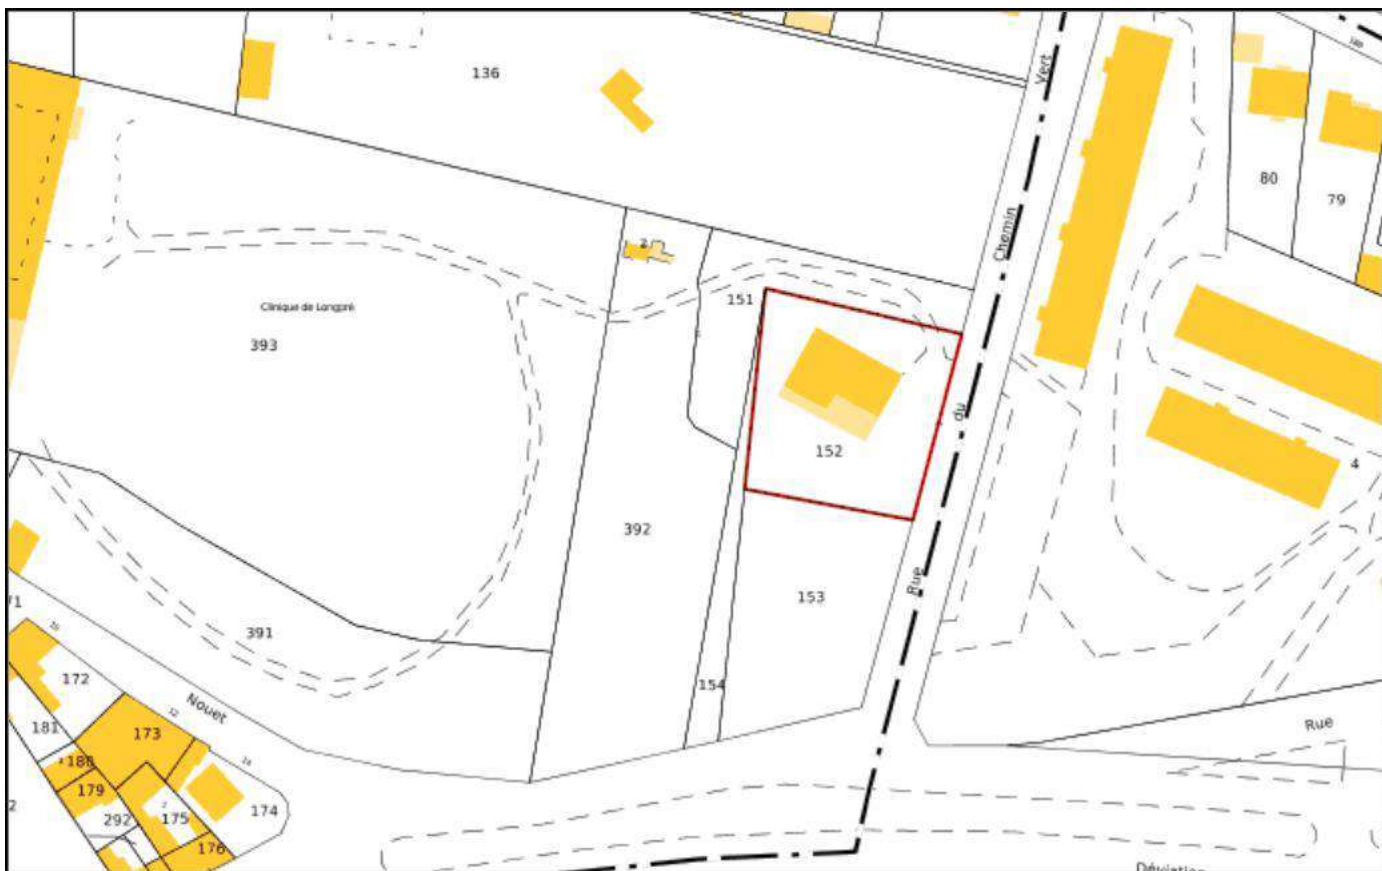

AV152 – 1 rue du Chemin Vert