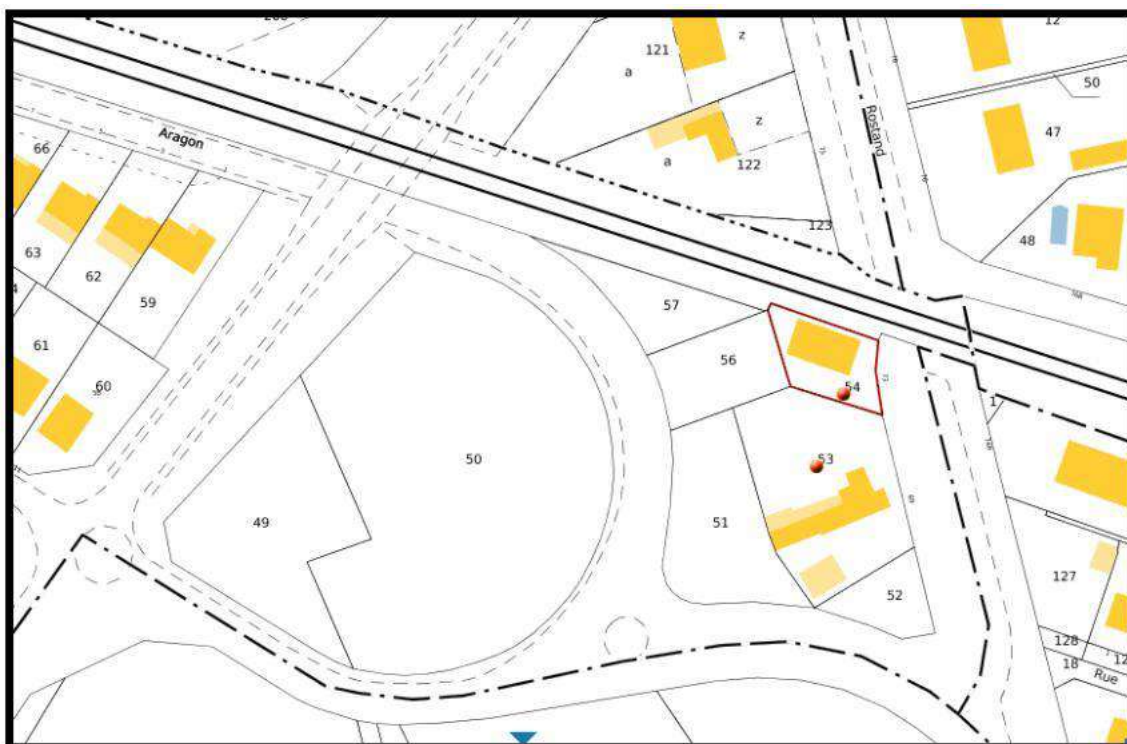

AK160 – 7 bis et 9 rue Necker – 38 rue Lavoisier

AK20 – 4 rue Raspail

AK31 – 18 rue Branly

AI77 – 2 rue Parmentier

AL53 – 69 allée René Cassin

AN4 – 3 rue Boris Vian

AL132 – 1 rue Censier

AL215 – 74 avenue Jean Jaurès

AV152 – 1 rue du Chemin Vert

C162 – 29 route de Montmorency

C230 – Route Stratégique – Les Orphelins d’Auteuil

AV 73 - 12 rue de la République

AV 213 – AV216 – AV217 - 7 et 9 rue de la République

AV 286 – 35 rue de la Mairie de Domont

C170 - 12 rue de la Chancellerie

AV99 – 6 rue Madame Veuve Cousin

AV111 – 22 rue de l'église

AS 299 – 25 rue Alphonse Provost

AV73 - 8 rue André Nouet

AK66 - 2 place Raspail

AL54 – 73 allée René Cassin

AS697 – 29 rue Albert Meunier