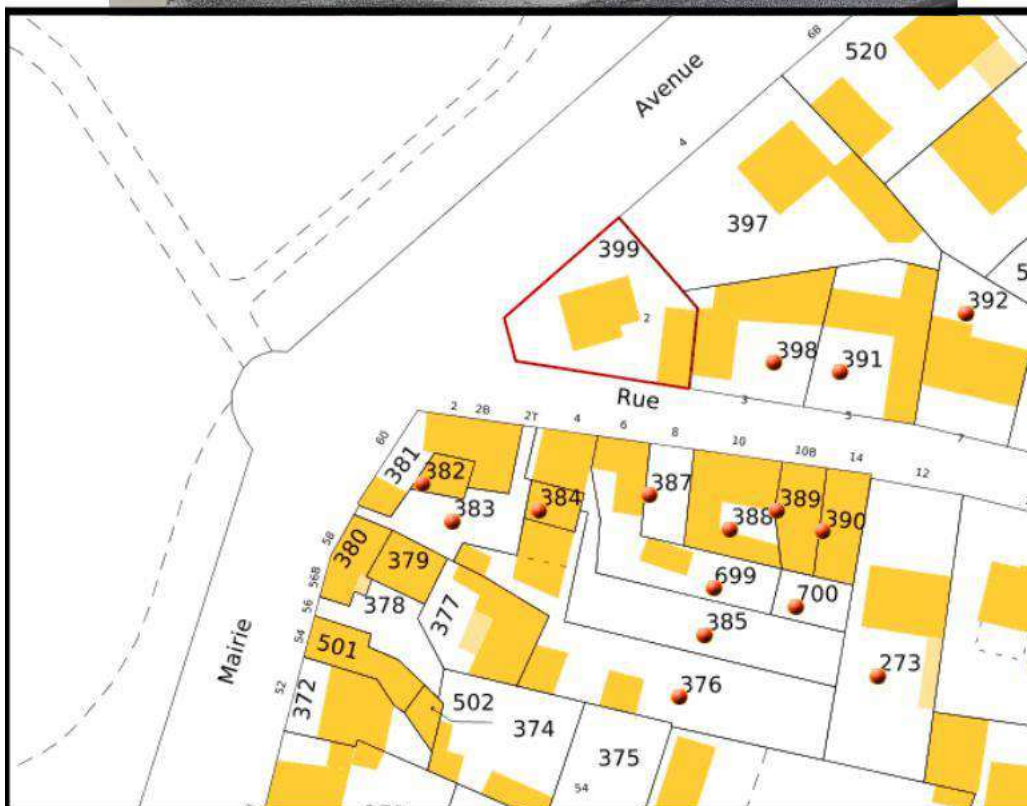

AK160 – 7 bis et 9 rue Necker – 38 rue Lavoisier

AK20 – 4 rue Raspail

AK31 – 18 rue Branly

AI77 – 2 rue Parmentier

AL53 – 69 allée René Cassin

AN4 – 3 rue Boris Vian

AL132 – 1 rue Censier

AL215 – 74 avenue Jean Jaurès

AL 183 – 64 avenue Jean Jaurès

AE317 – 39 avenue Jean Jaurès

AL194 – 44 avenue Jean Jaurès

AE272 – 15 avenue Jean Jaurès

AS574 – 14 avenue Jean Jaurès

AE252 – 11 avenue Jean Jaurès

AV313 – 6 place Gambetta (District Football)

C116 - 5 route stratégique

AM47 – 76 avenue Jean Rostand

AM12 – 78 avenue Jean Rostand

AS302 – 19 rue Alphonse Provost

AS399 – 2 avenue Glandaz

AS393 et AS394 – 9 et 11 rue Voltaire

AS698 – 29 rue Albert Meunier

AS433 – 2 rue Victor Hugo

AS520 – 6 avenue Glandaz

AS4 – 3 avenue Glandaz

AS5 – 5 avenue Glandaz

AS6 – sis 7 avenue Glandaz

AS481 – 10 avenue Glandaz

AS7 – 9 avenue Glandaz

AS8 – 11 avenue Glandaz