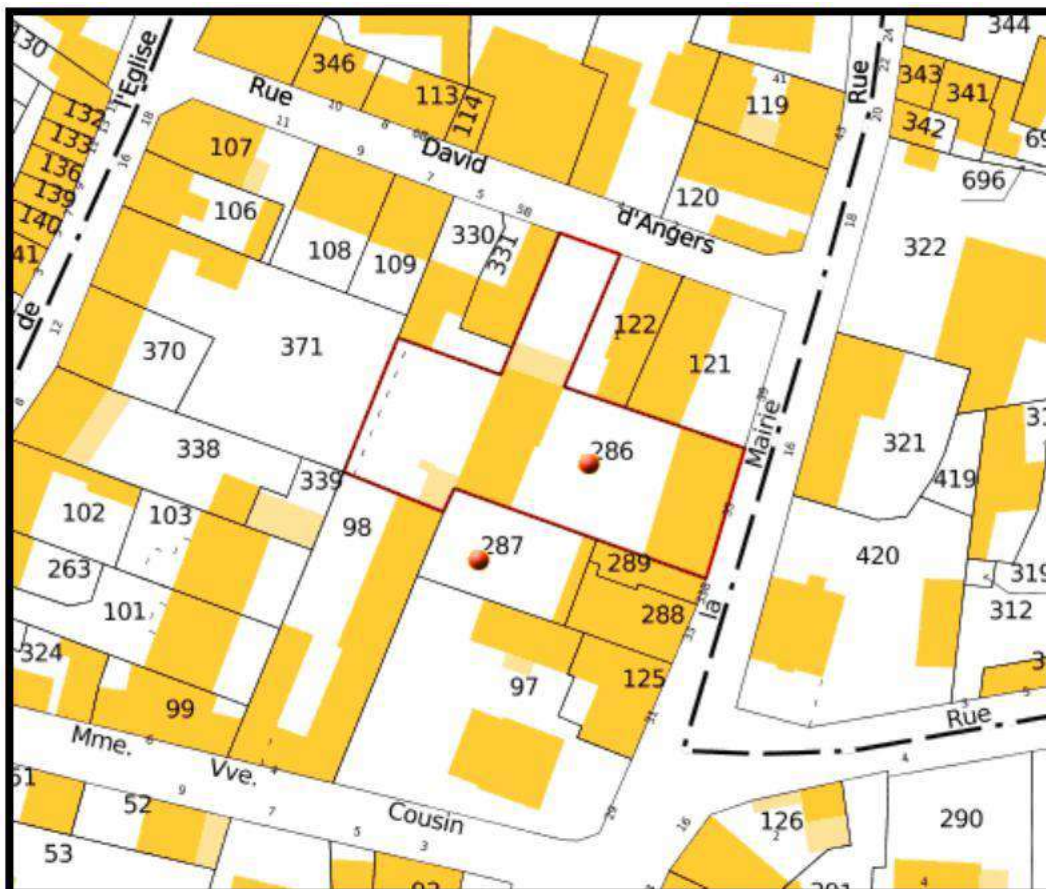

AE140 et AE141 - 6 et 8 rue Carnot

AE153 - 2 rue Carnot

AE339 et AE338 - 14 et 16 rue Carnot

AE143 - 10 rue Carnot

AH157- 42 rue du centre

AK189 – 39 avenue Curie

AI96 – 34 rue Branly

AK185 - 57 rue Lavoisier

AK160 – 7 bis et 9 rue Necker – 38 rue Lavoisier

AK20 – 4 rue Raspail

AK31 – 18 rue Branly

AI77 – 2 rue Parmentier

AL53 – 69 allée René Cassin

AN4 – 3 rue Boris Vian

AL132 – 1 rue Censier

AL215 – 74 avenue Jean Jaurès

AV152 – 1 rue du Chemin Vert

C162 – 29 route de Montmorency

C230 – Route Stratégique – Les Orphelins d’Auteuil

AV 73 - 12 rue de la République

AV 213 – AV216 – AV217 - 7 et 9 rue de la République

AV 286 – 35 rue de la Mairie de Domont