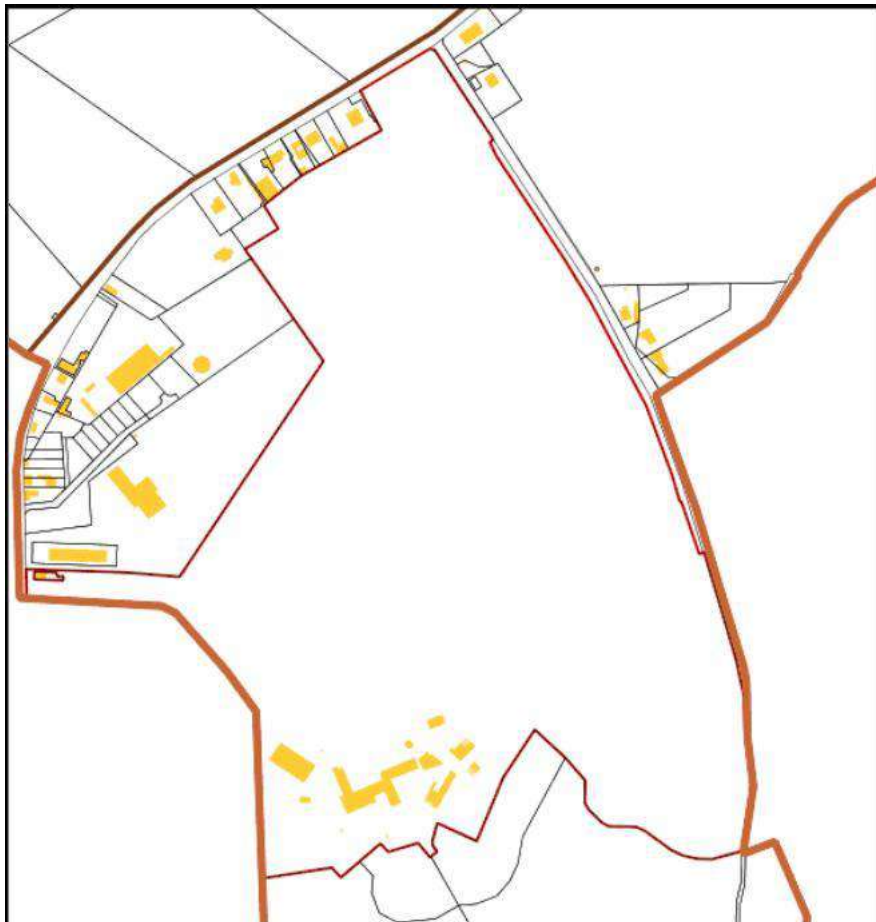

AV393 – 7 rue André Nouet - Ancienne clinique des Longpré

AV135 – AV136 – Rue Alphonse Provost (Orangerie)

AV394 – 7 rue André Nouet

C10 – Rue de la République – La Belle Rachée

C176 – 1 rue de la Chancellerie

AV152 – 1 rue du Chemin Vert

C162 – 29 route de Montmorency

C230 – Route Stratégique – Les Orphelins d’Auteuil

AV 73 - 12 rue de la République

AV 213 – AV216 – AV217 - 7 et 9 rue de la République

AV 286 – 35 rue de la Mairie de Domont